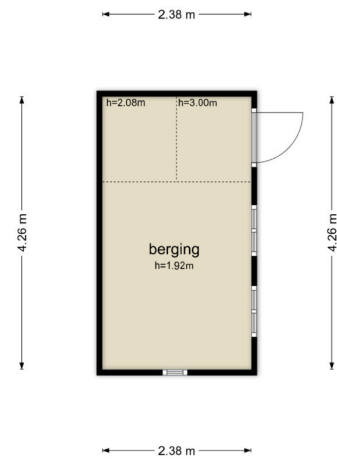

Handboogstraat 11 - IJzendijke
Berging