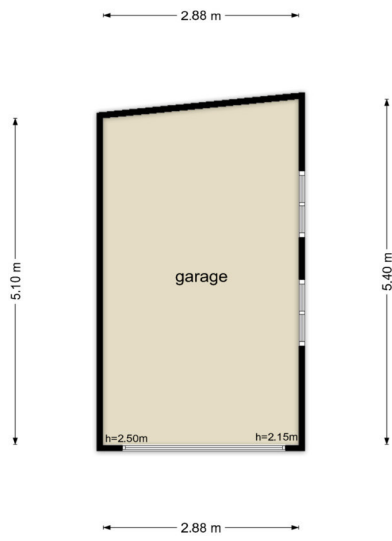

Handboogstraat 11 - IJzendijke
Garage